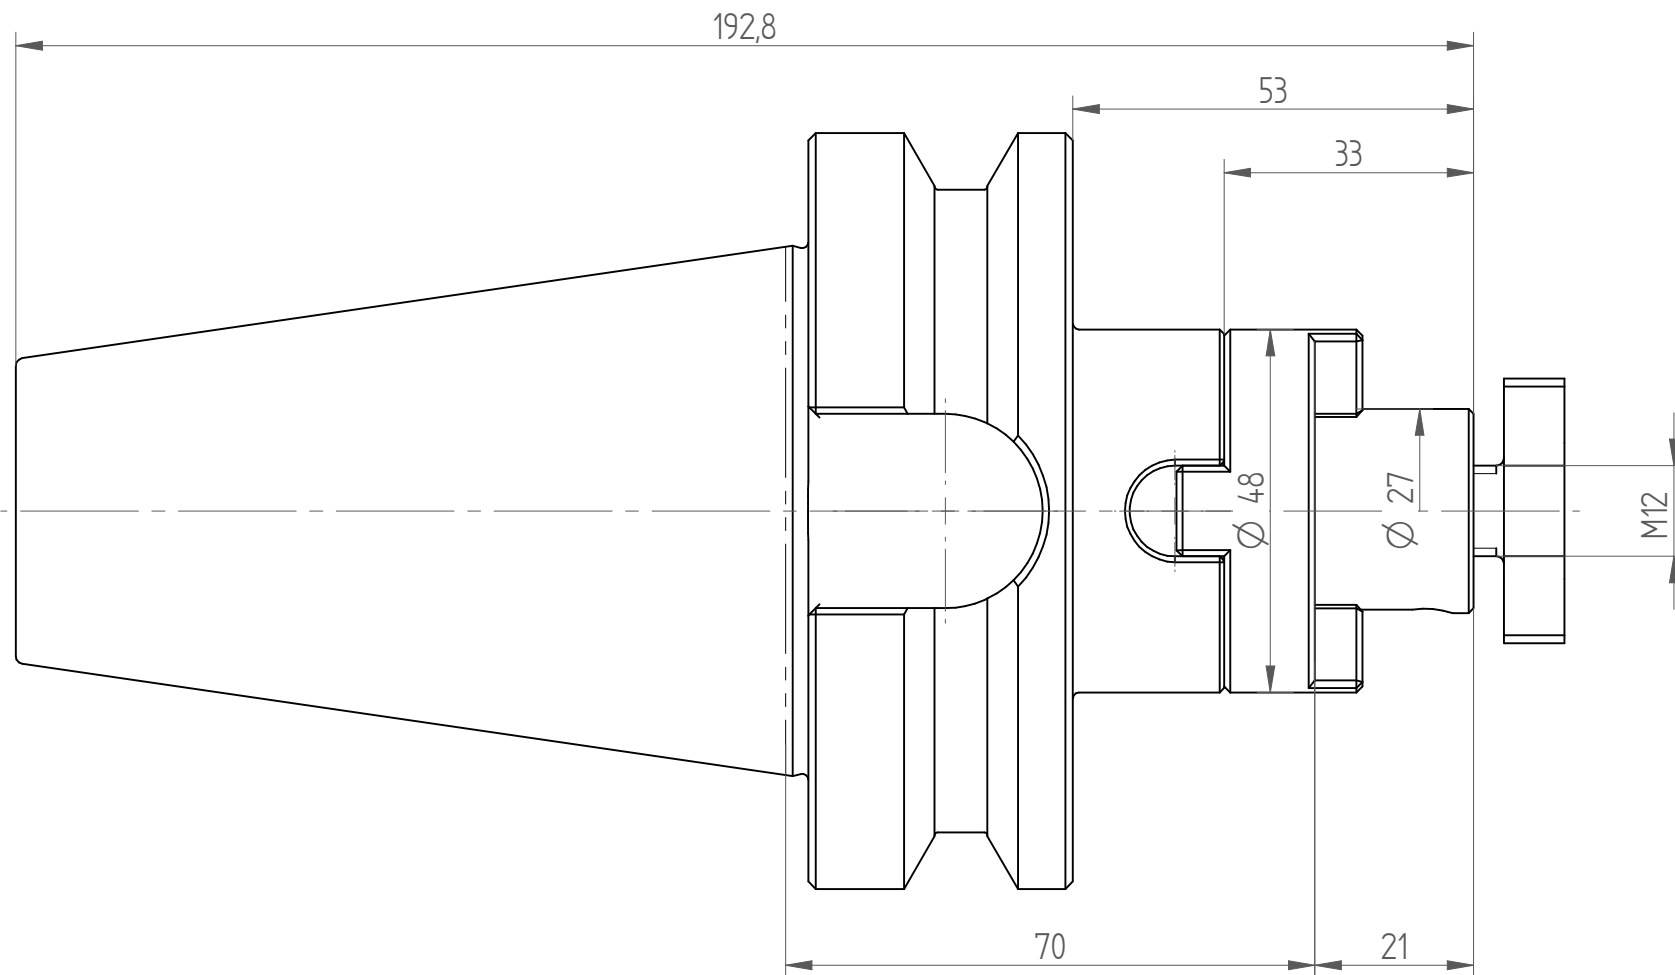

Swiss
Precision
Tools

REGO-FIX®

REGO-FIX AG
Obermattweg 60
4456 Tenniken / Switzerland

Phone +41 61 976 14 66
Fax +41 61 976 14 14
www.rego-fix.com

This is a non-controlled copy. All information given herein is subject to change without notice

The information given herein has been carefully checked and is believed to be correct. REGO-FIX, however, assumes no responsibility or liability for any errors, inaccuracies or omissions that may appear in this drawing

This document is subject to copyright laws. No part of this document may be reproduced or transmitted in any form or any means, electronic or mechanic, for any purpose, without the express written permission of REGO-FIX

Type : BT50_KFD27x070
Part No. : 215042750
Date : 08.01.2015
Scale : 1:1